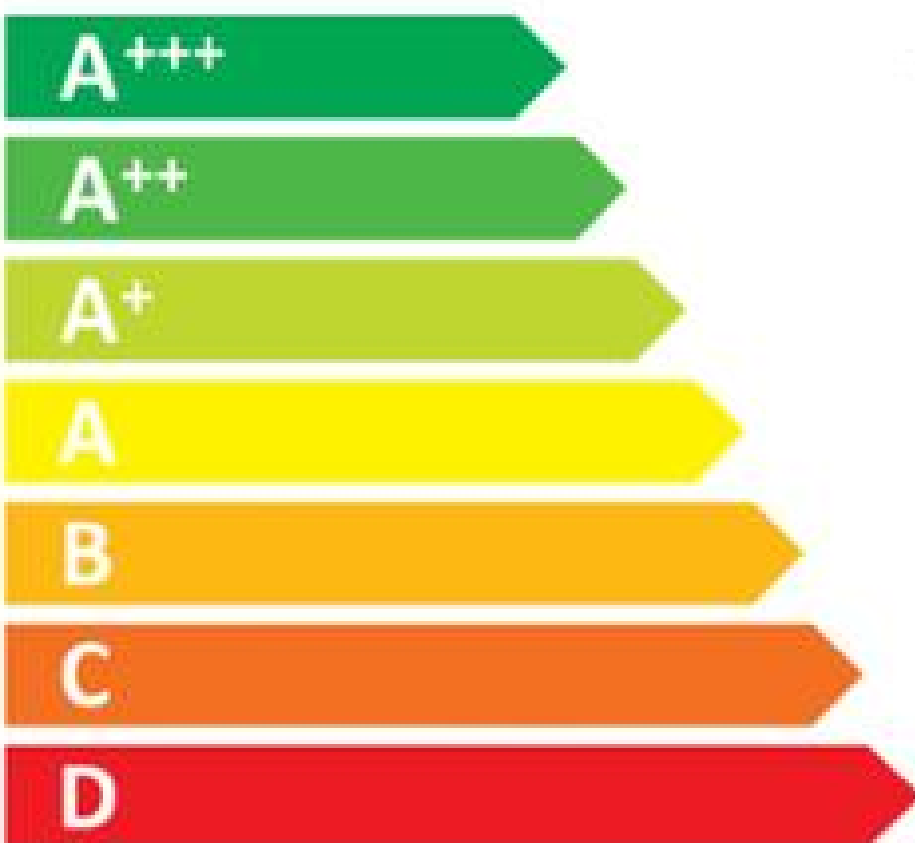

ENERG

енергия · ενεργεια

Y

IJA

IE

IA

| Electrolux

|| ESL7325RO